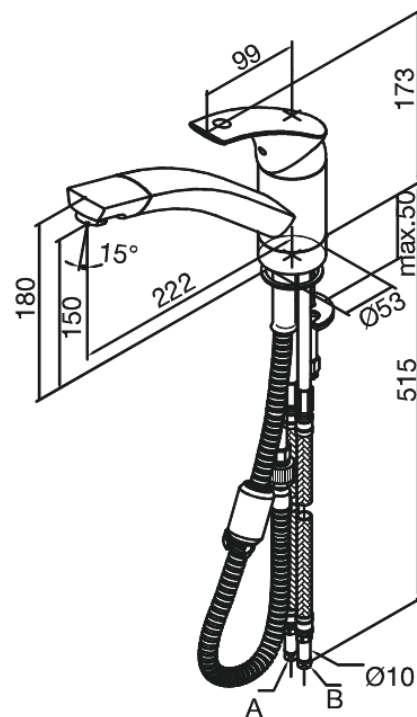

Gala

Keittiöhana

Tuotenumero: 701210000
Pinta: Kromi
Sarja: Gala

EAN: 5708516683452

Ominaisuudet:

1-ote
120° kääntymisen rajoitin
Yksitoiminen suihku
Kuulayksikkö

Ainutlaatuiset ominaisuudet

FM Mattsson Finland Oy