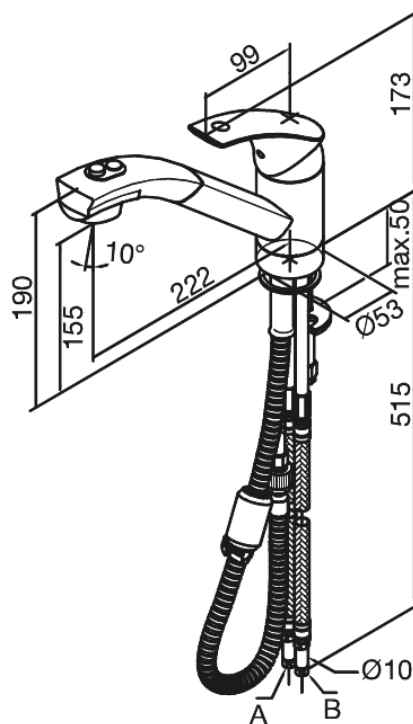

Gala

Keittiöhana

Tuotenumero: 701200000

Pinta: Kromi

Sarja: Gala

EAN:

5708516587897

Ominaisuudet:

- 1-ote
- 120° kääntymisen rajoitin
- Kuulayksikkö
- Kaksitoiminen suihku

Ainutlaatuiset ominaisuudet

FM Mattsson Finland Oy

HUOM! Uusi osoite 25.3.2024 alkaen Virkatie 1, 01510 VANTAA

Puh. +358 20 7411960 info-finland@fmmattssongroup.com