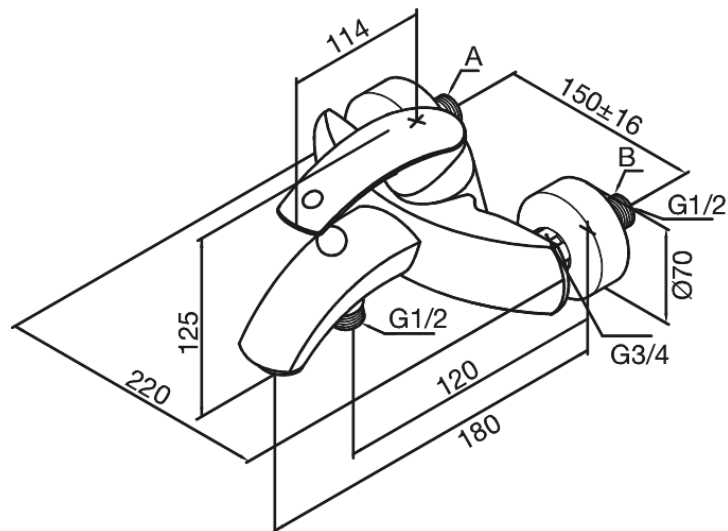

Gala

Kylpy/suihkuhana

Tuotenumero: 701000000
Pinta: Kromi
Sarja: Gala

EAN: 5708516578086

Ominaisuudet:

Vakio 150mm liitäntäväli
3/4" Peitelevyyn
Kuulayksikkö
Vaihtimella
1/2" liitäntä suihkulle

Ainutlaatuiset ominaisuudet