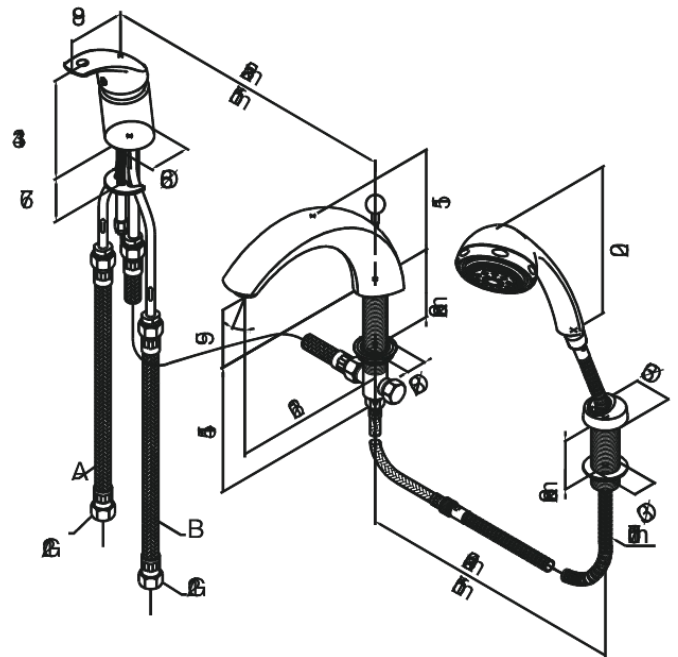

Gala

Kylpy- ja poreammehana

Tuotenumero: 700130000
Pinta: Kromi
Sarja: Gala

EAN: 5708516557111

Ominaisuudet:

Keraaminen säätökasetti
Vaihtimella

Ainutlaatuiset ominaisuudet

FM Mattsson Finland Oy