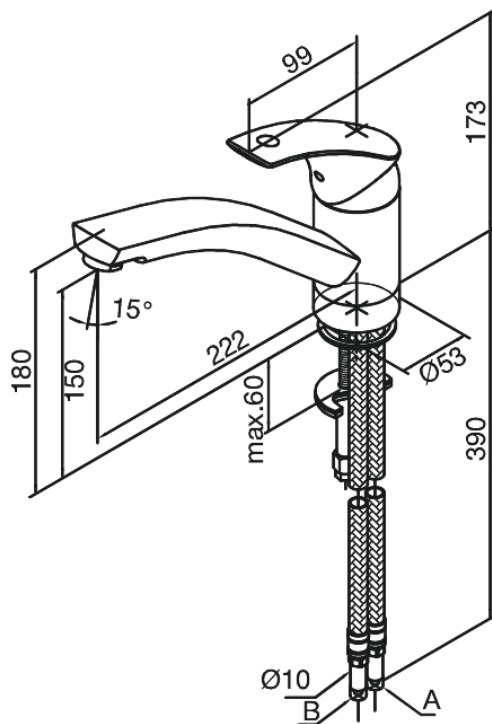

Ainutlaatuiset ominaisuudet

FM Mattsson Finland Oy

HUOM! Uusi osoite 25.3.2024 alkaen Virkatie 1, 01510 VANTAA

Puh. +358 20 7411960 info-finland@fmmattssongroup.com

Mere information på <https://damixa.fi>

damixa