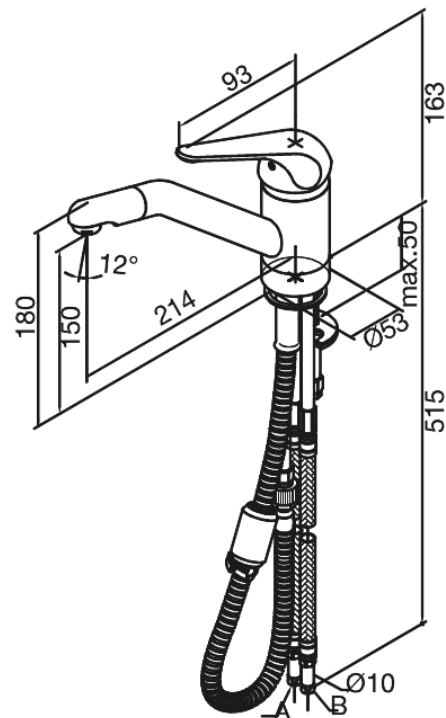

Apollo Plus

Keittiöhana

Tuotenumero: 541210000
Pinta: Kromi
Sarja: Apollo Plus

EAN: 5708516596912

Ominaisuudet:

1-ote
120° kääntymisen rajoitin
Yksitoiminen suihku
Kuulayksikkö

Ainutlaatuiset ominaisuudet

FM Mattsson Finland Oy