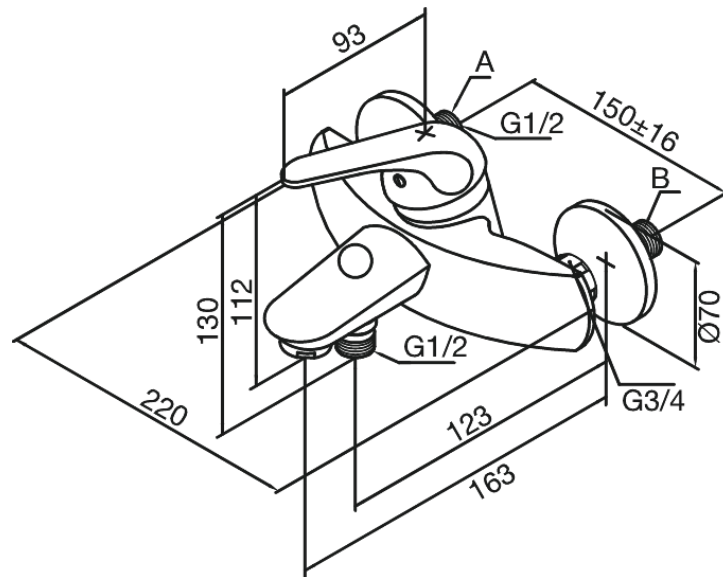

Apollo Plus

Kylpy/suihkuhana

Tuotenumero: 541000000
Pinta: Kromi
Sarja: Apollo Plus

EAN: 5708516596042

Ominaisuudet:

Vakio 150mm liitännäväli
3/4" Peitelevyyn
Kuulayksikkö
Vaihdin

Ainutlaatuiset ominaisuudet