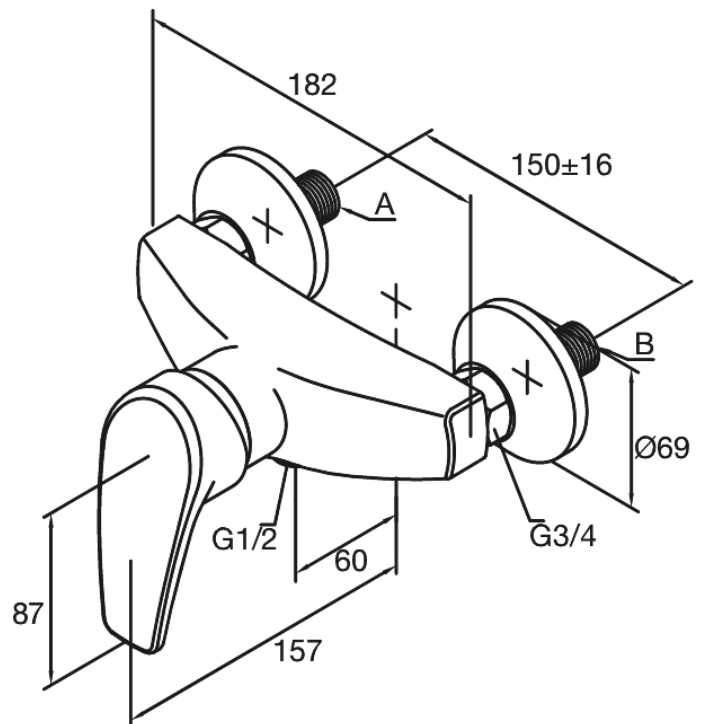

Elara

Suihkuhana

Tuotenumero: 522000000
Pinta: Kromi
Sarja: Elara

EAN: 5708516714194

Ominaisuudet:

Keraaminen säätökasetti
Vakio 150mm liitäväli
3/4" Peitelevyihin
1/2" liitäntä suihkulle

FM Mattsson Finland Oy