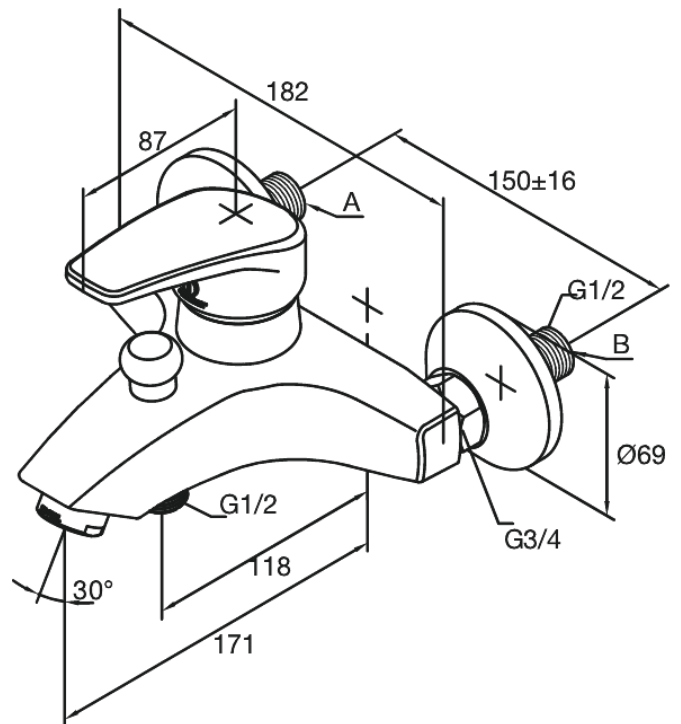

Elara

Amme- ja suihkuhana

Tuotenumero: 521000000
Pinta: Kromi
Sarja: Elara

EAN: 5708516714187

Ominaisuudet:

Keraaminen säätökasetti
Vakio 150mm liitäväli
3/4" Peitelevyyn
Vaihtimella
1/2" liitäntä suihkulle