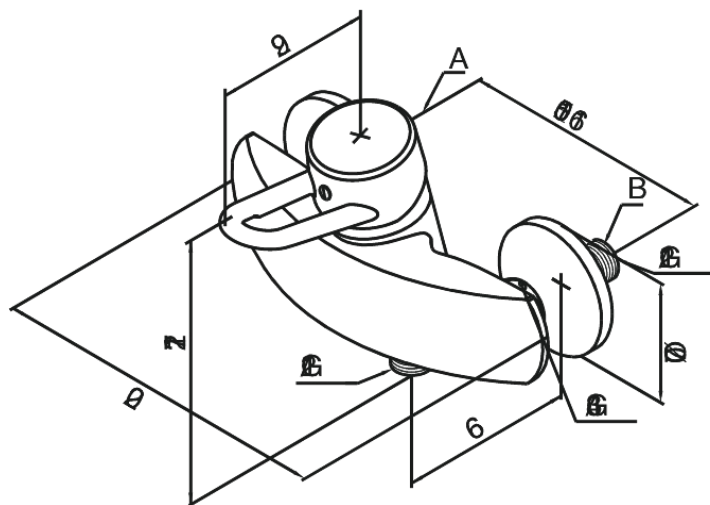

Apollo Classic

Suihkuhana

Tuotenumero: 502000000
Pinta:
Sarja: Apollo Classic

EAN:

Ominaisuudet:

Vakio 150mm liitäntäväli
3/4" Peitelevyyn
Kuulayksikkö

Ainutlaatuiset ominaisuudet

FM Mattsson Finland Oy