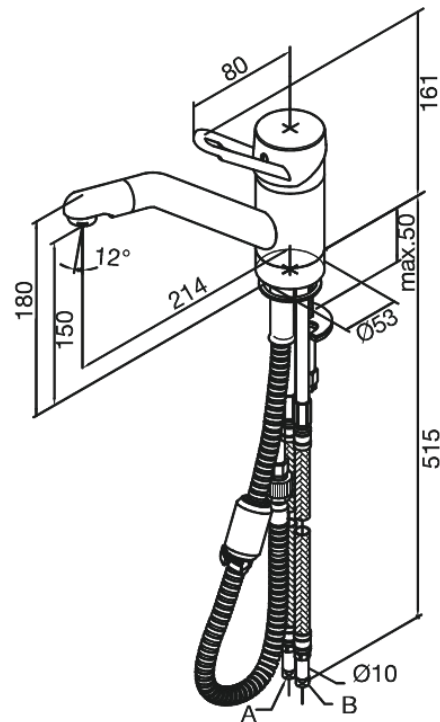

Apollo Classic

Keittiöhana

Tuotenumero: 501210000
Pinta: Kromi
Sarja: Apollo Classic

EAN: 5708516599661

Ominaisuudet:

1-ote
120° kääntymisen rajoitin
Yksitoiminen suihku
Kuulayksikkö

Ainutlaatuiset ominaisuudet