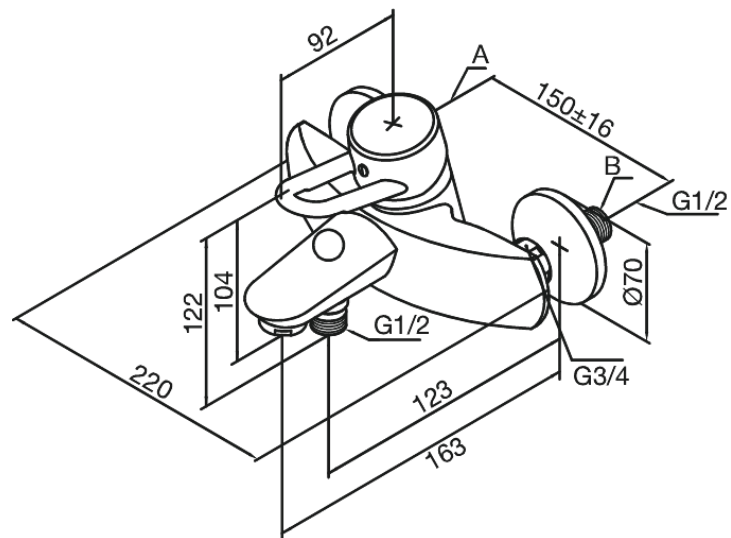

Ainutlaatuiset ominaisuudet

FM Mattsson Finland Oy

HUOM! Uusi osoite 25.3.2024 alkaen Virkatie 1, 01510 VANTAA

Puh. +358 20 7411960 info-finland@fmmattssongroup.com

Mere information på <https://damixa.fi>

damixa