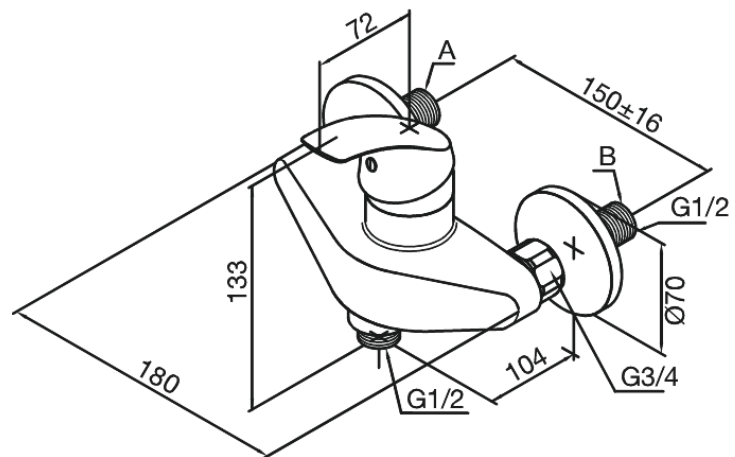

Ainutlaatuiset ominaisuudet

FM Mattsson Finland Oy

HUOM! Uusi osoite 25.3.2024 alkaen Virkatie 1, 01510 VANTAA

Puh. +358 20 7411960 info-finland@fmmattssongroup.com

Mere information på <https://damixa.fi>

damixa