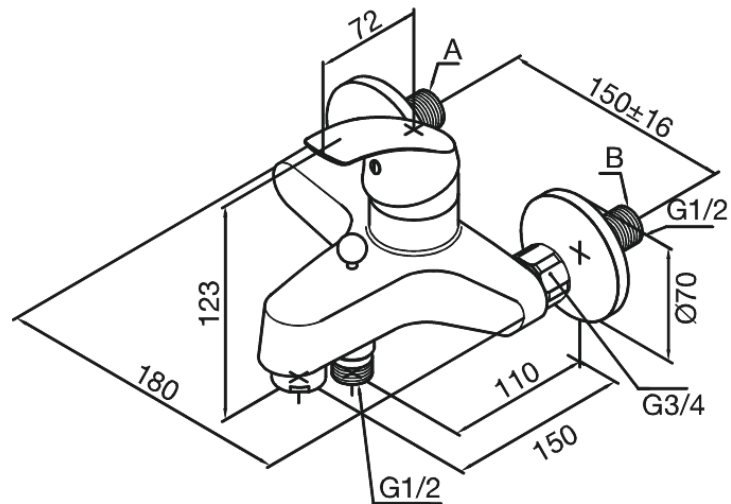

Ainutlaatuiset ominaisuudet

FM Mattsson Finland Oy

HUOM! Uusi osoite 25.3.2024 alkaen Virkatie 1, 01510 VANTAA

Puh. +358 20 7411960 info-finland@fmmattssongroup.com

Mere information på <https://damixa.fi>

damixa