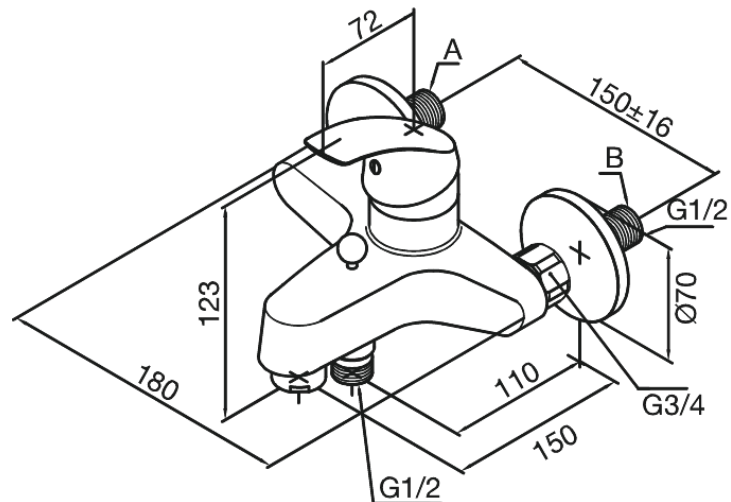

Eclipse

Kylpy/suihkuhana

Tuotenumero: 471000000
Pinta: Kromi
Sarja: Eclipse

EAN: 5708516593256

Ominaisuudet:

Vakio 150mm liitäntäväli
3/4" Peitelevyin
Kuulayksikkö
Vaihdin
1/2" liitäntä suihkulle

Ainutlaatuiset ominaisuudet