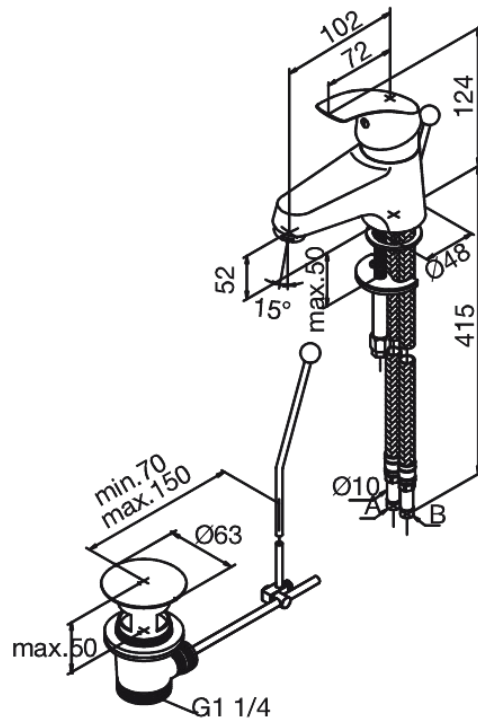

Eclipse

Pesuallashana

Tuotenumero: 458210000
Pinta: Kromi
Sarja: Eclipse

EAN: 5708516593188

Ominaisuudet:

1-ote
Kuulayksikkö
Vipupohjventtiilillä

Ainutlaatuiset ominaisuudet

FM Mattsson Finland Oy