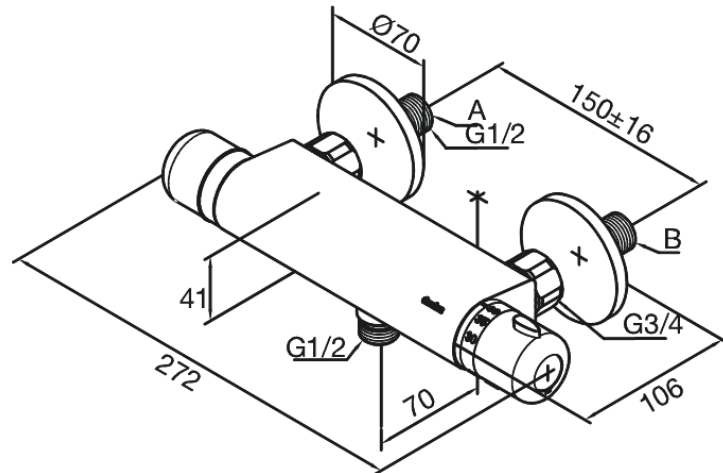

FM Mattsson Finland Oy

HUOM! Uusi osoite 25.3.2024 alkaen Virkatie 1, 01510 VANTAA

Puh. +358 20 7411960 info-finland@fmmattssongroup.com

Mere information på <https://damixa.fi>

damixa