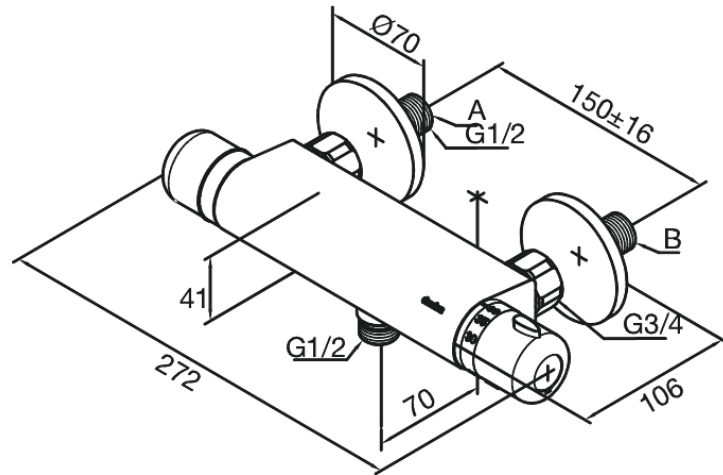

Eclipse

Suihkutermostaatti

Tuotenumero: 404000000
Pinta: Kromi
Sarja: Eclipse

EAN: 5708516666219

Ominaisuudet:

Vakio 150mm liitäntäväli
3/4" Peitelevyyn
Keraaminen käyttöventtiili

Ainutlaatuiset ominaisuudet