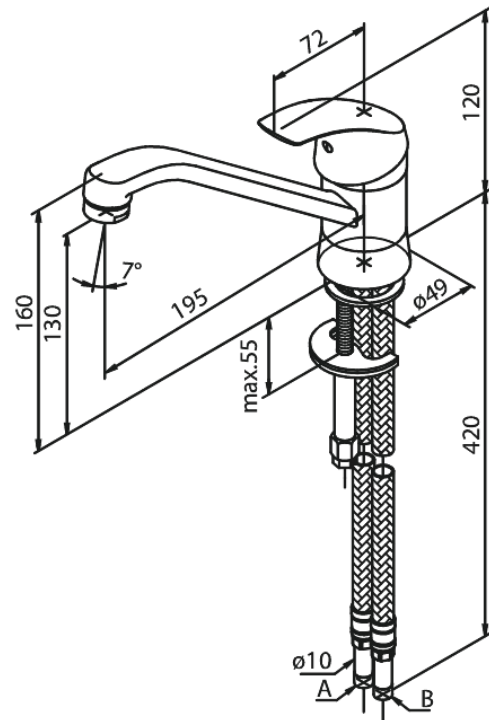

Eclipse

Keittiöhana

Tuotenumero: 400000000
Pinta: Kromi
Sarja: Eclipse

EAN: 5708516594031

Ominaisuudet:

1-ote
Kuulayksikkö

Ainutlaatuiset ominaisuudet

FM Mattsson Finland Oy