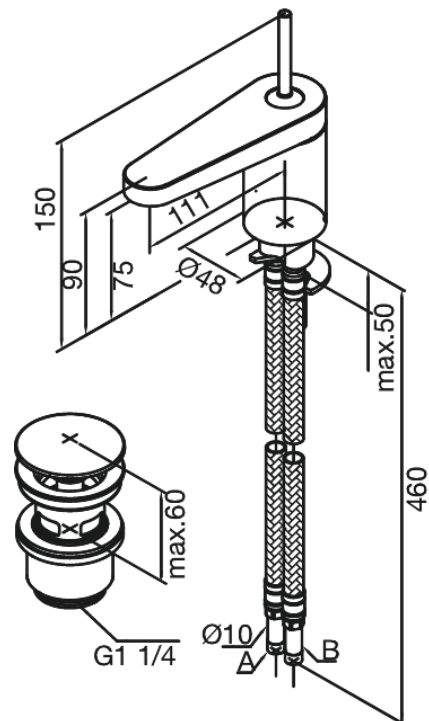

Profile

Pesuallashana

Tuotenumero: 388470000
Pinta: Kromi
Sarja: Profile

LVI: 6130166
EAN: 5708516683025

Ominaisuudet:

1-ote
Keraaminen säätökasetti
Ääniluokka 1
Paineluokka 150 kPa
Pop-up-venttiilillä

Ainutlaatuiset ominaisuudet