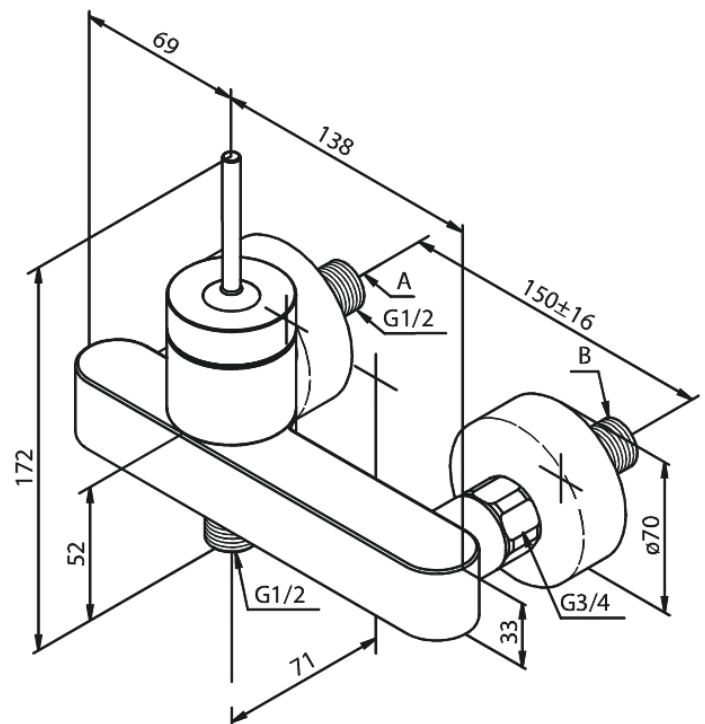

Ainutlaatuiset ominaisuudet

FM Mattsson Finland Oy
HUOM! Uusi osoite 25.3.2024 alkaen Virkatie 1, 01510 VANTAA

Puh. +358 20 7411960 info-finland@fmmattssongroup.com

Mere information på <https://damixa.fi>

damixa