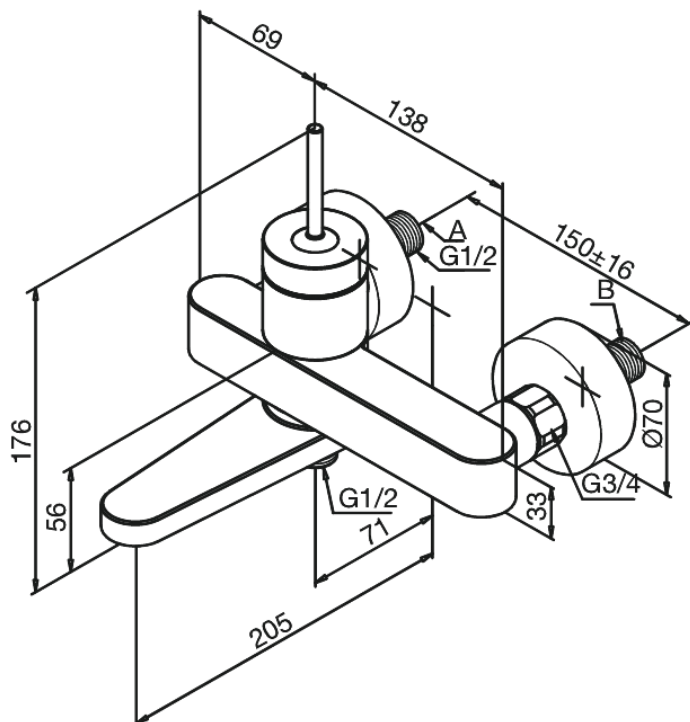

Ainutlaatuiset ominaisuudet

FM Mattsson Finland Oy

HUOM! Uusi osoite 25.3.2024 alkaen Virkatie 1, 01510 VANTAA

Puh. +358 20 7411960 info-finland@fmmattssongroup.com

Mere information på <https://damixa.fi>

damixa