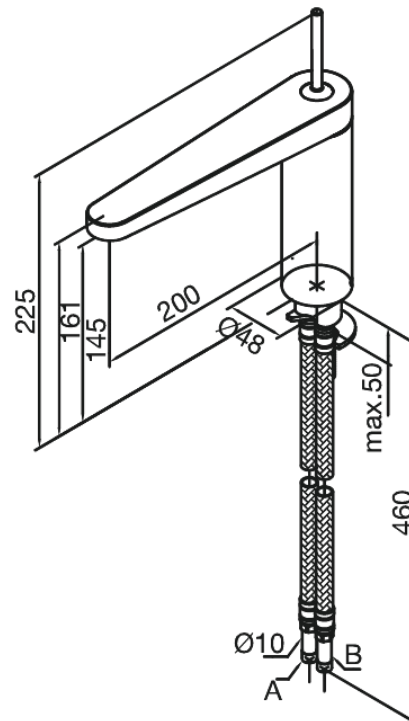

Ainutlaatuiset ominaisuudet

FM Mattsson Finland Oy

HUOM! Uusi osoite 25.3.2024 alkaen Virkatie 1, 01510 VANTAA

Puh. +358 20 7411960 info-finland@fmmattssongroup.com

Mere information på <https://damixa.fi>

damixa