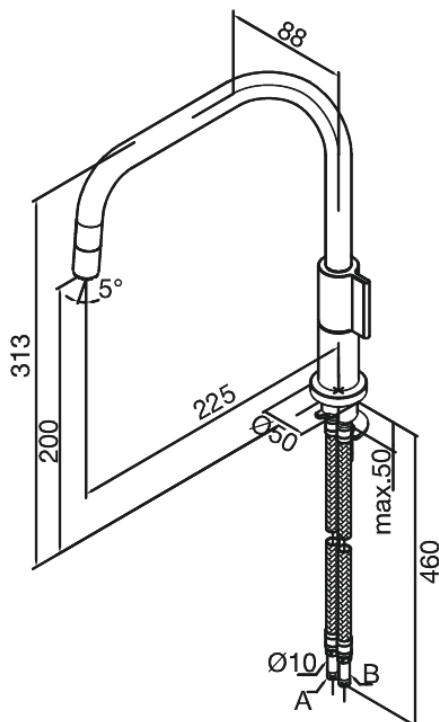

Ainutlaatuiset ominaisuudet

FM Mattsson Finland Oy

HUOM! Uusi osoite 25.3.2024 alkaen Virkatie 1, 01510 VANTAA

Puh. +358 20 7411960 info-finland@fmmattssongroup.com

Mere information på <https://damixa.fi>

damixa