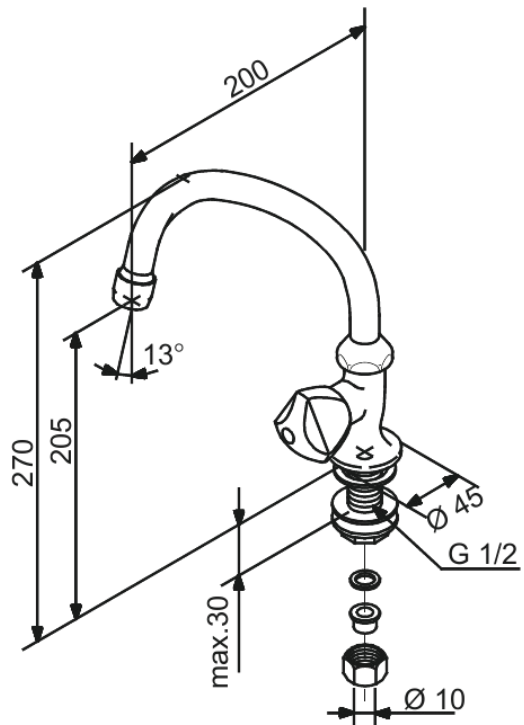

Object

Pylväshana

Tuotenumero: 300160000
Pinta: Kromi
Sarja: Object

EAN: 5708516153603

Ominaisuudet:

1-ote

FM Mattsson Finland Oy

HUOM! Uusi osoite 25.3.2024 alkaen Virkatie 1, 01510 VANTAA