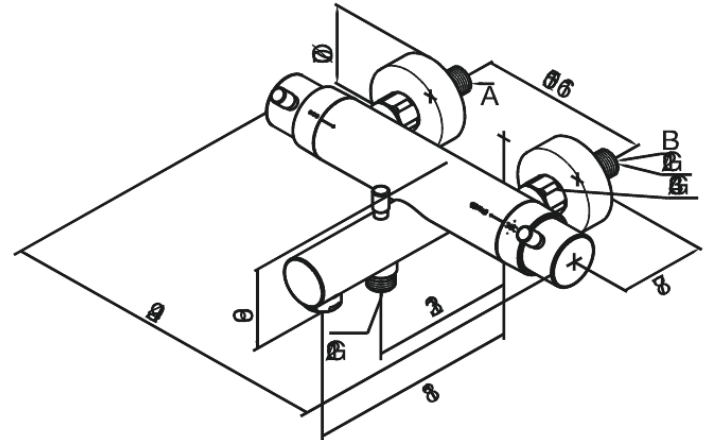

Arc

Kylpy/suihkutermostaatti

Tuotenumero: 295000000
Pinta: Kromi
Sarja: Arc

EAN: 5708516726890

Ominaisuudet:

Vakio 150mm liitäntäväli
3/4" Peitelevyyn
Vaihtimella
1/2" liitäntä suihkulle

Ainutlaatuiset ominaisuudet