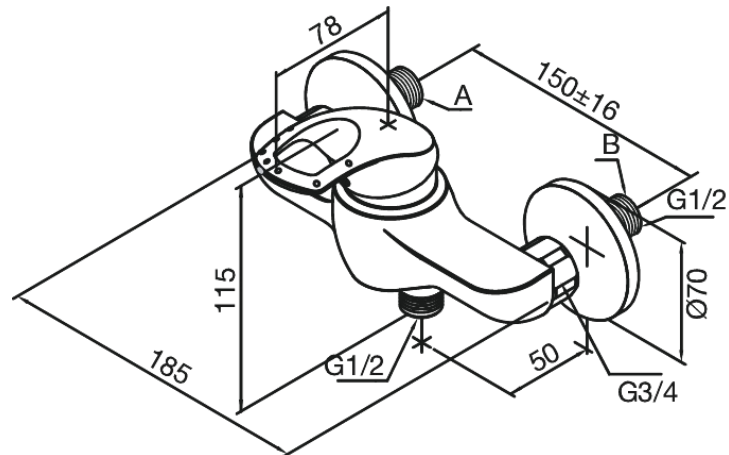

Ainutlaatuiset ominaisuudet

FM Mattsson Finland Oy

HUOM! Uusi osoite 25.3.2024 alkaen Virkatie 1, 01510 VANTAA

Puh. +358 20 7411960 info-finland@fmmattssongroup.com

Mere information på <https://damixa.fi>

damixa