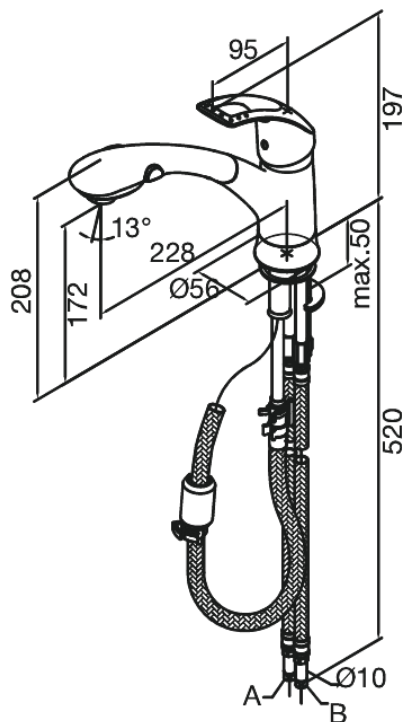

Ainutlaatuiset ominaisuudet

FM Mattsson Finland Oy

HUOM! Uusi osoite 25.3.2024 alkaen Virkatie 1, 01510 VANTAA

Puh. +358 20 7411960 info-finland@fmmattssongroup.com

Mere information på <https://damixa.fi>

damixa