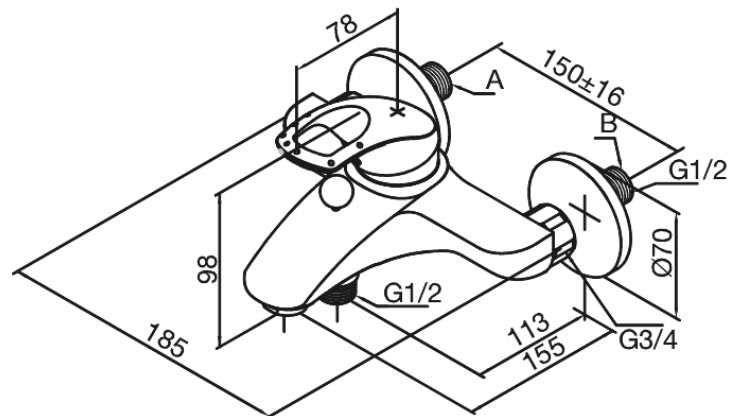

Ainutlaatuiset ominaisuudet

FM Mattsson Finland Oy

HUOM! Uusi osoite 25.3.2024 alkaen Virkatie 1, 01510 VANTAA

Puh. +358 20 7411960 info-finland@fmmattssongroup.com

Mere information på <https://damixa.fi>

damixa