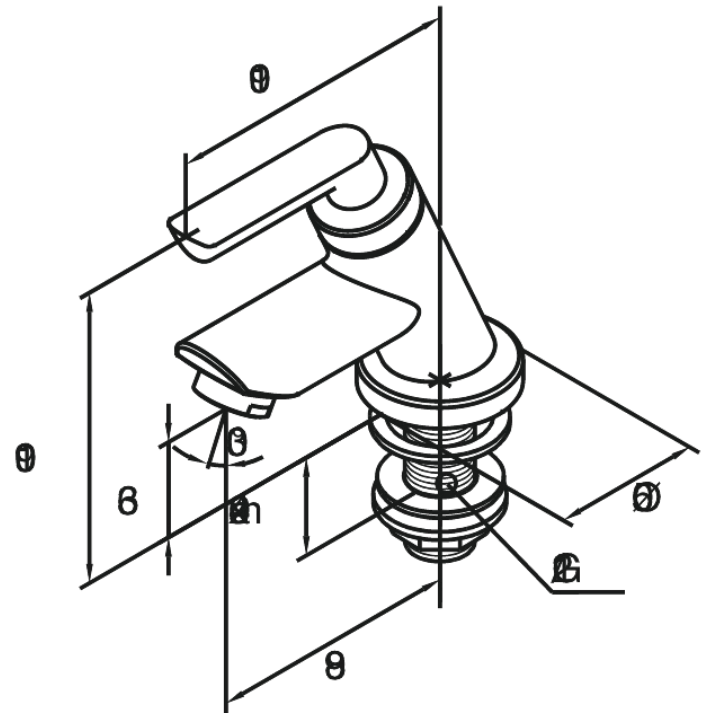

Venus

Pylväshana

Tuotenumero: 168300000
Pinta: Kromi
Sarja: Venus

EAN: 5708516560906

Ominaisuuudet:

1-ote
Eco-Klik vedensäästöominaisuus
Keraaminen käyttöventtiili

Ainutlaatuiset ominaisuudet

FM Mattsson Finland Oy