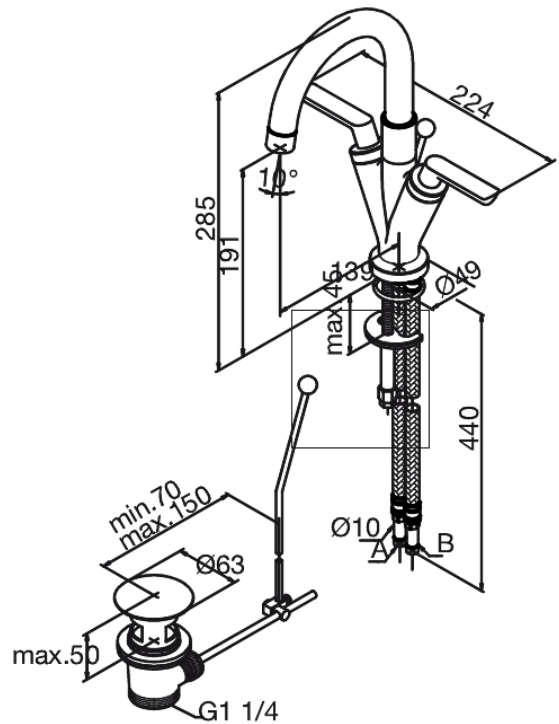

Ainutlaatuiset ominaisuudet

FM Mattsson Finland Oy

HUOM! Uusi osoite 25.3.2024 alkaen Virkatie 1, 01510 VANTAA

Puh. +358 20 7411960 info-finland@fmmattssongroup.com

Mere information på <https://damixa.fi>

damixa