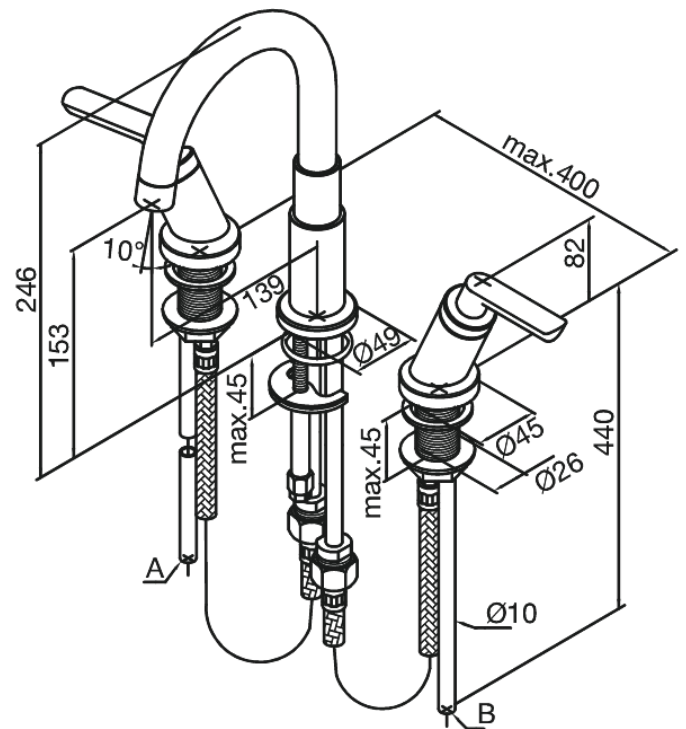

Venus

Pesuallashana

Tuotenumero: 160810000
Pinta: Kromi
Sarja: Venus

EAN: 5708516605508

Ominaisuudet:

2-ote
Keraaminen käyttöventtiili

Ainutlaatuiset ominaisuudet

FM Mattsson Finland Oy