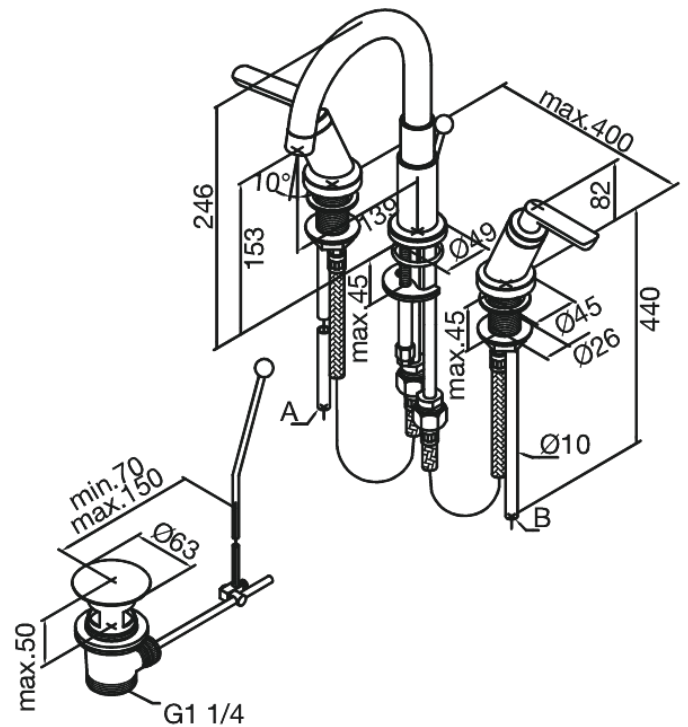

Venus

Pesuallashana

Tuotenumero: 160800000
Pinta: Kromi
Sarja: Venus

EAN: 5708516605539

Ominaisuudet:

2-ote
Vipupohjaventtiilillä
Keraaminen käyttöventtiili

Ainutlaatuiset ominaisuudet

FM Mattsson Finland Oy