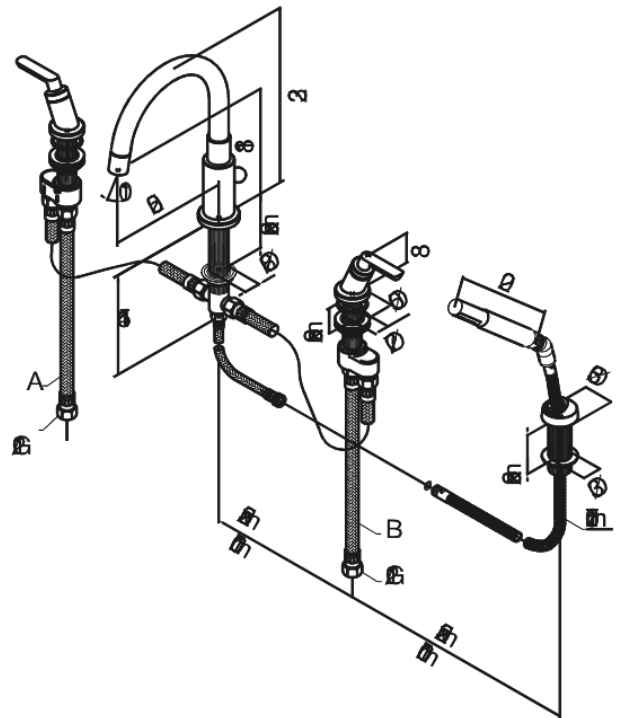

Venus

Kylpy- ja poreammehana

Tuotenumero: 160130000
Pinta: Kromi
Sarja: Venus

EAN: 5708516732167

Ominaisuudet:

Vaihtimella
Keraaminen käyttöventtiili

Ainutlaatuiset ominaisuudet

FM Mattsson Finland Oy