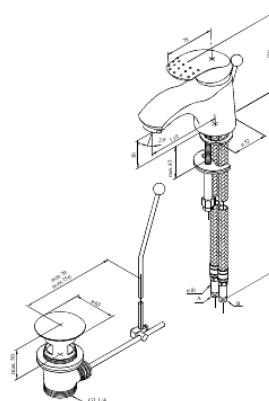

FM Mattsson Finland Oy

HUOM! Uusi osoite 25.3.2024 alkaen Virkatie 1, 01510 VANTAA

Puh. +358 20 7411960 info-finland@fmmattssongroup.com

Mere information på <https://damixa.fi>

damixa