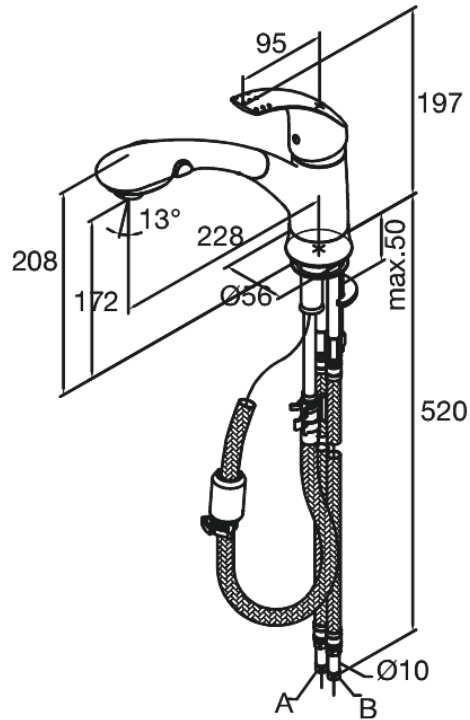

Jupiter

Keittiöhana

Tuotenumero: 151200000
Pinta: Kromi
Sarja: Jupiter

EAN: 5708516593089

Ominaisuudet:

1-ote
Kuulayksikkö
Kaksitoiminen suihku

Ainutlaatuiset ominaisuudet

FM Mattsson Finland Oy