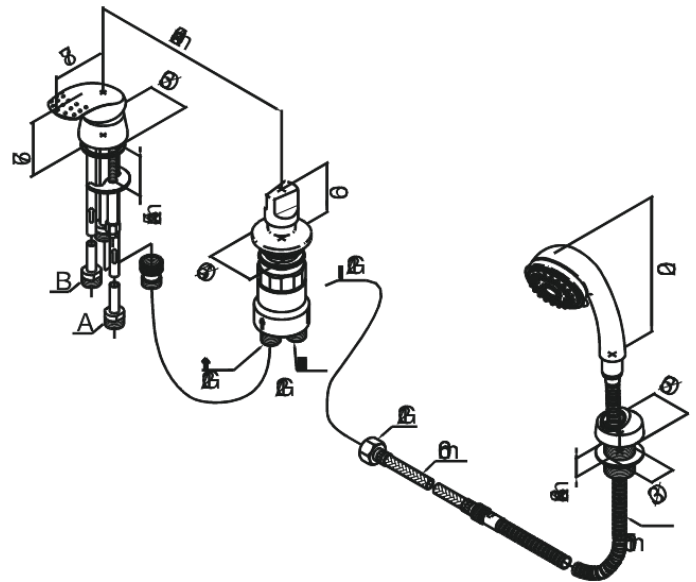

Jupiter

Suihkuhana

Tuotenumero: 150120000
Pinta: Kromi
Sarja: Jupiter

EAN: 5708516513247

Ainutlaatuiset ominaisuudet

FM Mattsson Finland Oy

HUOM! Uusi osoite 25.3.2024 alkaen Virkatie 1, 01510 VANTAA

Puh. +358 20 7411960 info-finland@fmmattssongroup.com