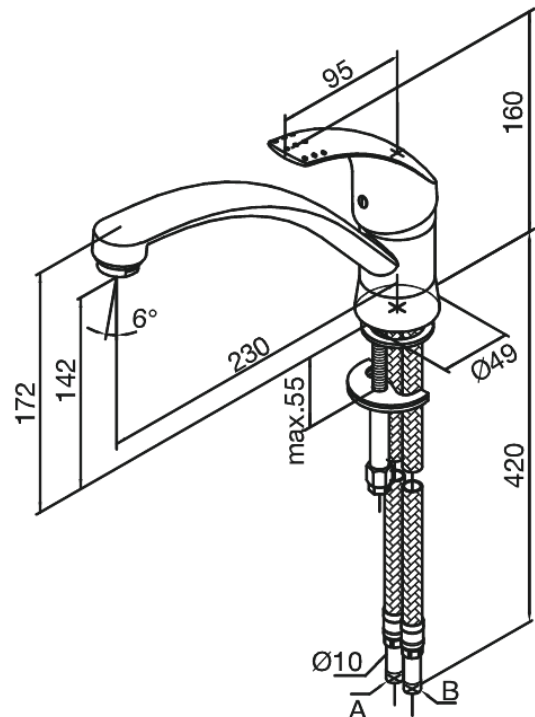

Jupiter

Keittiöhana

Tuotenumero: 150000000
Pinta: Kromi
Sarja: Jupiter

EAN: 5708516592839

Ominaisuudet:

1-ote
Kuulayksikkö

Ainutlaatuiset ominaisuudet

FM Mattsson Finland Oy