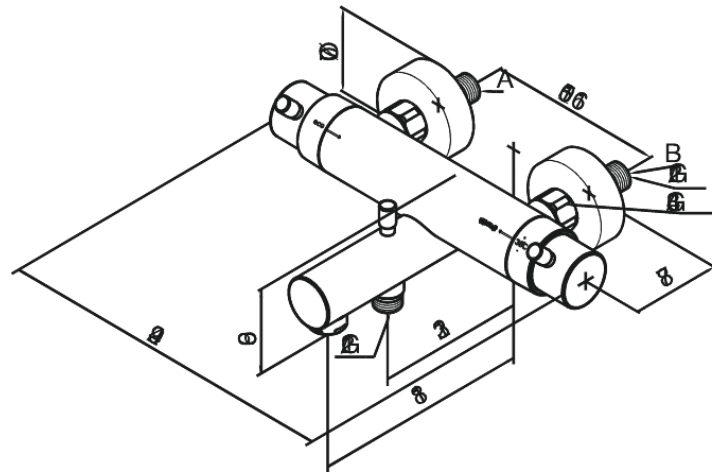

Merkur (old)

Kylpy/suihkutermostaatti

Tuotenumero: 145000000
Pinta: Kromi
Sarja: Merkur (old)

EAN: 5708516496809

Ominaisuudet:

Vakio 150mm liitännäväli
3/4" Peitelevyyn
Vaihtimella
1/2" liitäntä suihkulle

Ainutlaatuiset ominaisuudet