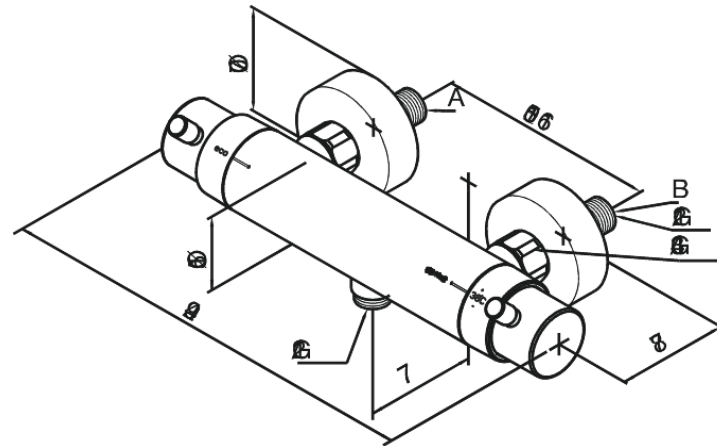

Merkur (old)

Suihkutermostaatti

Tuotenumero: 144000000
Pinta: Kromi
Sarja: Merkur (old)

EAN: 5708516496793

Ominaisuudet:

Vakio 150mm liitävälä
3/4" Peitelevyyn
1/2" liitäntä suihkulle

Ainutlaatuiset ominaisuudet