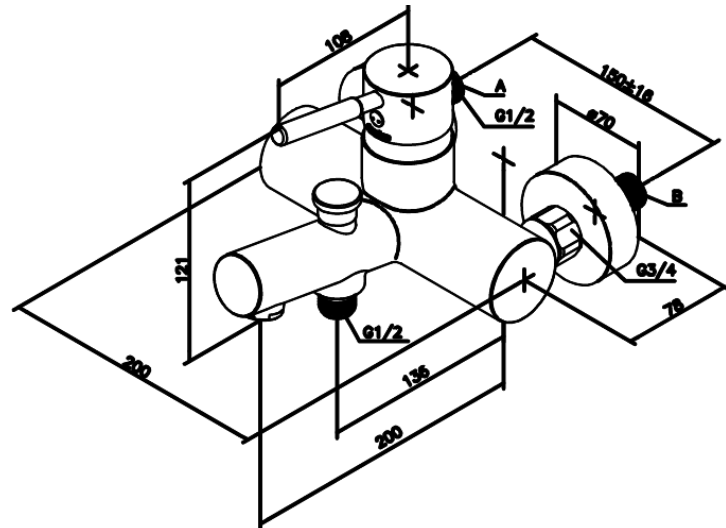

Ainutlaatuiset ominaisuudet

FM Mattsson Finland Oy

HUOM! Uusi osoite 25.3.2024 alkaen Virkatie 1, 01510 VANTAA

Puh. +358 20 7411960 info-finland@fmmattssongroup.com

Mere information på <https://damixa.fi>

damixa