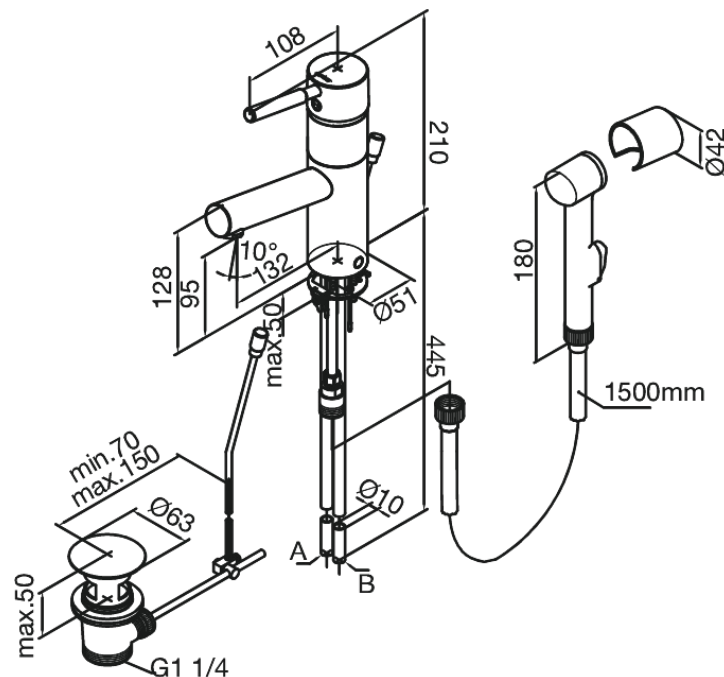

Ainutlaatuiset ominaisuudet

FM Mattsson Finland Oy

HUOM! Uusi osoite 25.3.2024 alkaen Virkatie 1, 01510 VANTAA

Puh. +358 20 7411960 info-finland@fmmattssongroup.com

Mere information på <https://damixa.fi>

damixa