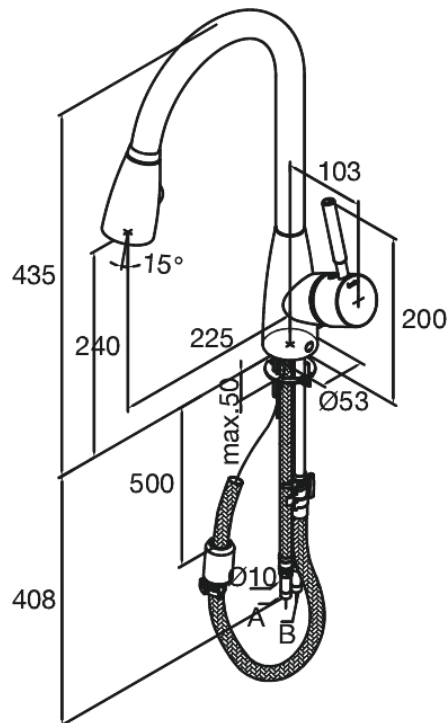

Ainutlaatuiset ominaisuudet

FM Mattsson Finland Oy
HUOM! Uusi osoite 25.3.2024 alkaen Virkatie 1, 01510 VANTAA

Puh. +358 20 7411960 info-finland@fmmattssongroup.com

Mere information på <https://damixa.fi>

damixa