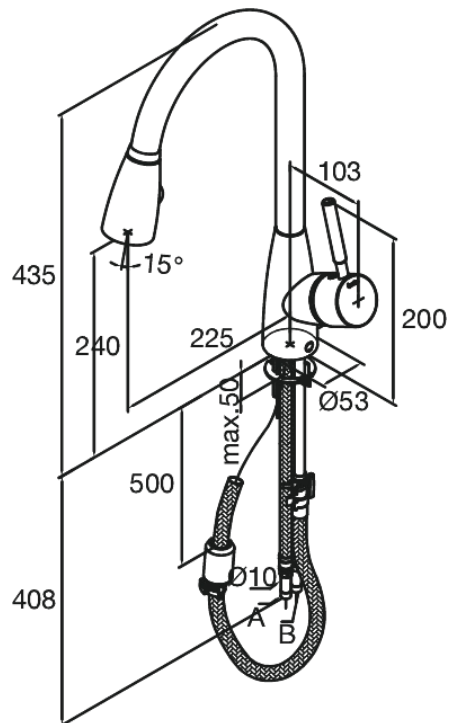

Ainutlaatuiset ominaisuudet

FM Mattsson Finland Oy

HUOM! Uusi osoite 25.3.2024 alkaen Virkatie 1, 01510 VANTAA

Puh. +358 20 7411960 info-finland@fmmattssongroup.com

Mere information på <https://damixa.fi>

damixa