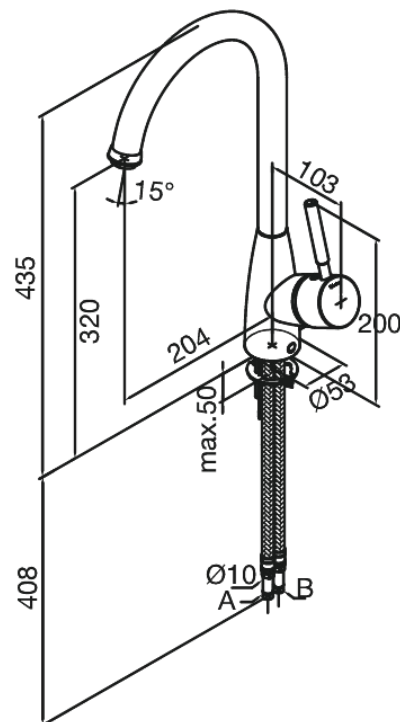

Ainutlaatuiset ominaisuudet

FM Mattsson Finland Oy

HUOM! Uusi osoite 25.3.2024 alkaen Virkatie 1, 01510 VANTAA

Puh. +358 20 7411960 info-finland@fmmattssongroup.com

Mere information på <https://damixa.fi>

damixa