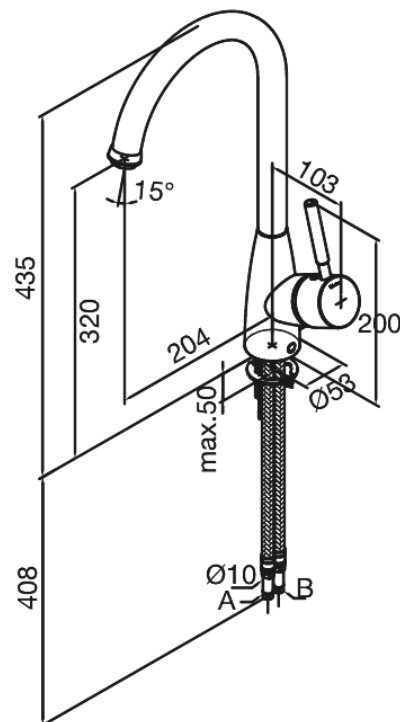

Kafé

Keittiöhana

Tuotenumero: 140080000
Pinta: Kromi
Sarja: Kafé

EAN: 5708516534198

Ominaisuudet:

1-ote
120° kääntymisen rajoitin
High Flow – toiminto mahdollistaa jopa 40 l virtauksen minuutissa

Ainutlaatuiset ominaisuudet