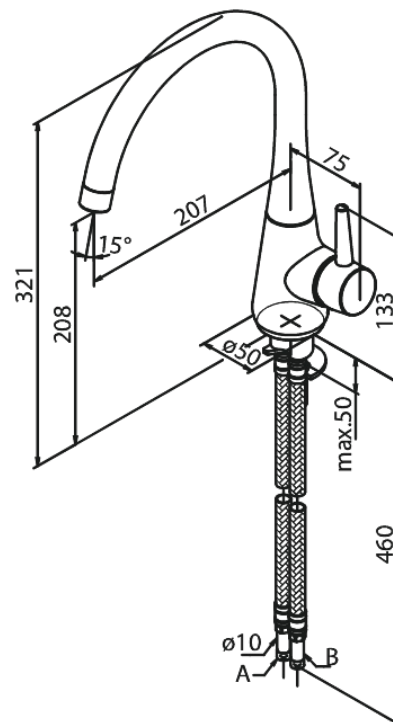

Ainutlaatuiset ominaisuudet

FM Mattsson Finland Oy

HUOM! Uusi osoite 25.3.2024 alkaen Virkatie 1, 01510 VANTAA

Puh. +358 20 7411960 info-finland@fmmattssongroup.com

Mere information på <https://damixa.fi>

damixa