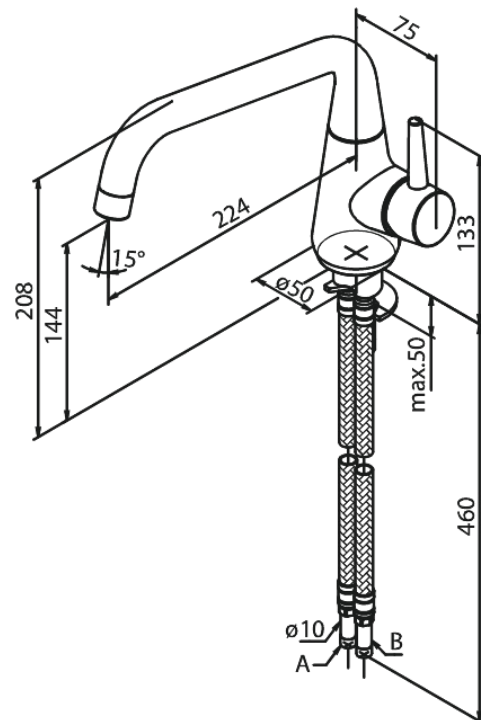

FM Mattsson Finland Oy

HUOM! Uusi osoite 25.3.2024 alkaen Virkatie 1, 01510 VANTAA

Puh. +358 20 7411960 info-finland@fmmattssongroup.com

Mere information på <https://damixa.fi>

damixa