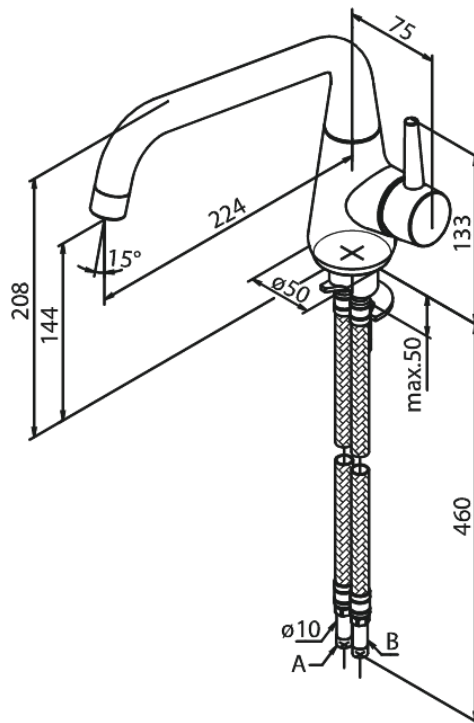

Bell

Keittiöhana

Tuotenumero: 900470000

Pinta: Kromi

Sarja: Bell

EAN:

5708516821755

Ominaisuudet:

- 1-ote
- 120° kääntymisen rajoitin
- Keraaminen säätökasetti
- Avautuu kylmältä puolelta
- Rub-Clean
- Kuumavesisuojaus
- Max. virtaama 8 l/min.
- Eco-Save vedensäästöominaisuus

Ainutlaatuiset ominaisuudet