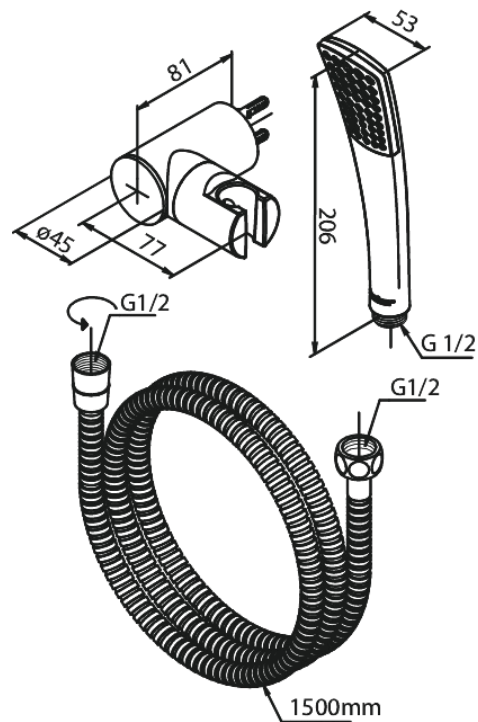

Slate

Kylpysetti

Tuotenumero: 766797400
Pinta: Kromi/musta
Sarja: Slate

LVI: 6531553
EAN: 5708516809722

Ominaisuudet:

Max. virtaama 9 l/min.

Ainutlaatuiset ominaisuudet

FM Mattsson Finland Oy
HUOM! Uusi osoite 25.3.2024 alkaen Virkatie 1, 01510 VANTAA