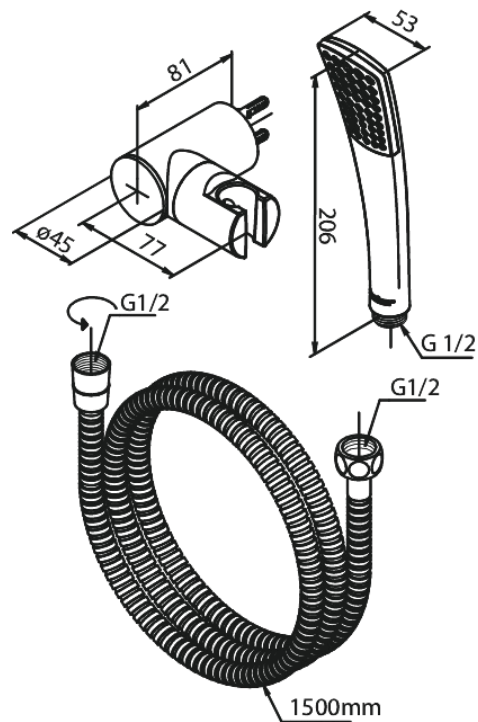

Slate

Kylpysetti

Tuotenumero: 766797400
Pinta: Kromi/musta
Sarja: Slate

LVI: 6531553
EAN: 5708516809722

Ominaisuudet:

Max. virtaama 9 l/min.

Ainutlaatuiset ominaisuudet

FM Mattsson Finland Oy
HUOM! Uusi osoite 25.3.2024 alkaen Virkatie 1, 01510 VANTAA

Puh. +358 20 7411960 info-finland@fmmattssongroup.com

Mere information på <https://damixa.fi>

damixa