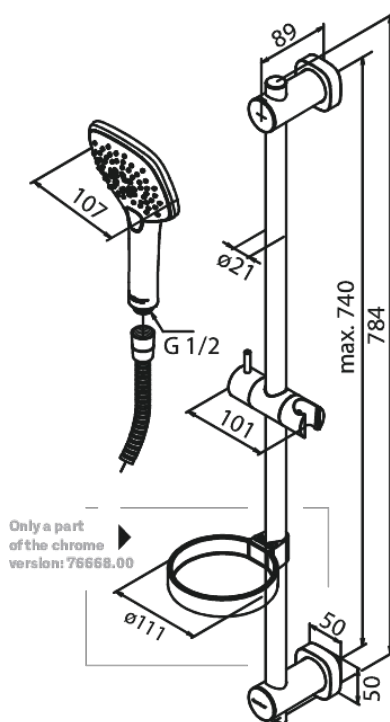

Pine

Flex Suihkusetti

Tuotenumero: 766680000
Pinta: Kromi
Sarja: Pine

LVI: 6531556
EAN: 5708516821458

Ominaisuudet:

Max. virtaama 6 l/min.
3 suihkutoimintoa
Säädettävä kiinnitys
1500 mm suihkuletku

Ainutlaatuiset ominaisuudet