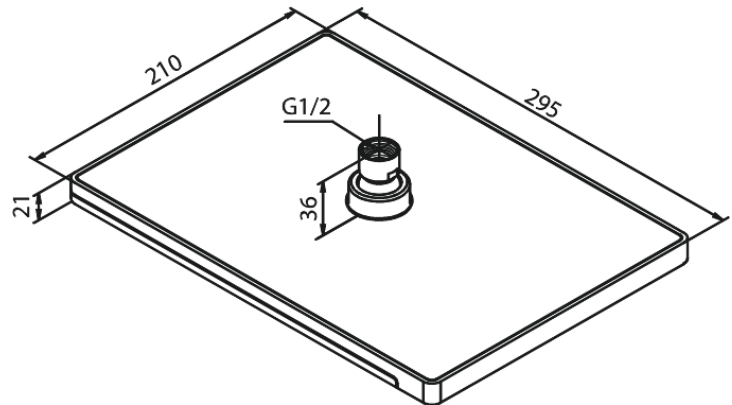

Ainutlaatuiset ominaisuudet

FM Mattsson Finland Oy
HUOM! Uusi osoite 25.3.2024 alkaen Virkatie 1, 01510 VANTAA

Puh. +358 20 7411960 info-finland@fmmattssongroup.com

Mere information på <https://damixa.fi>

damixa