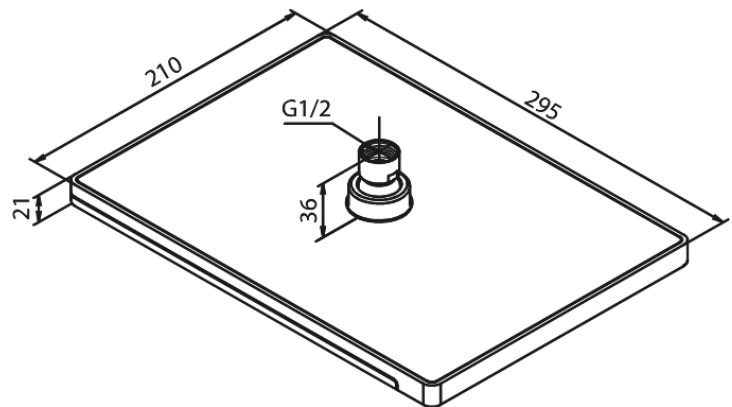

Slate

Yläsuihku

Tuotenumero: 766667400
Pinta: Kromi/musta
Sarja: Slate

LVI: 6531548
EAN: 5708516811626

Ominaisuudet:

Max. virtaama 12 l/min.
295x210mm

Ainutlaatuiset ominaisuudet

FM Mattsson Finland Oy
HUOM! Uusi osoite 25.3.2024 alkaen Virkatie 1, 01510 VANTAA