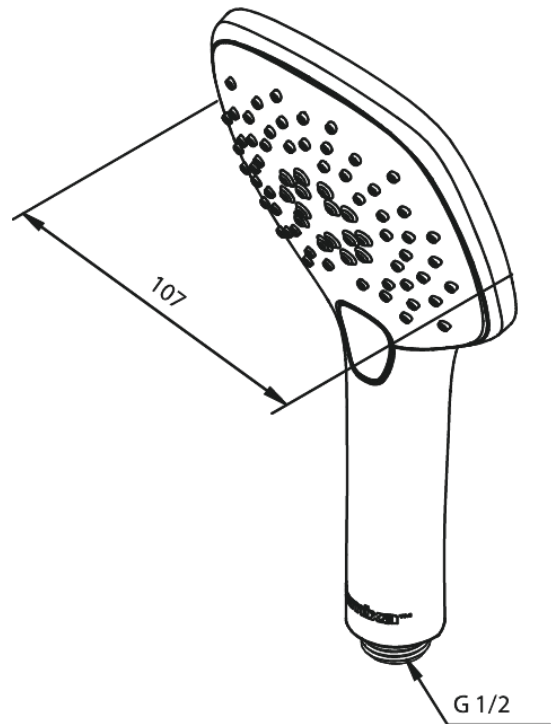

Ainutlaatuiset ominaisuudet

FM Mattsson Finland Oy
HUOM! Uusi osoite 25.3.2024 alkaen Virkatie 1, 01510 VANTAA

Puh. +358 20 7411960 info-finland@fmmattssongroup.com

Mere information på <https://damixa.fi>

damixa