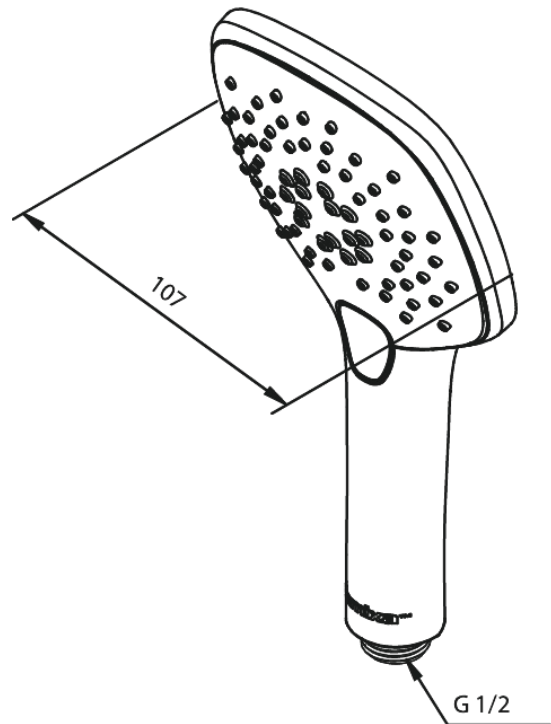

Pine

Käsisiuihku

Tuotenumero: 766650000
Pinta: Kromi
Sarja: Pine

LVI: 6531571
EAN: 5708516821472

Ominaisuudet:

Rub-Clean
Max. virtaama 9 l/min.
3 suihkutoimintoa

Ainutlaatuiset ominaisuudet

FM Mattsson Finland Oy
HUOM! Uusi osoite 25.3.2024 alkaen Virkatie 1, 01510 VANTAA