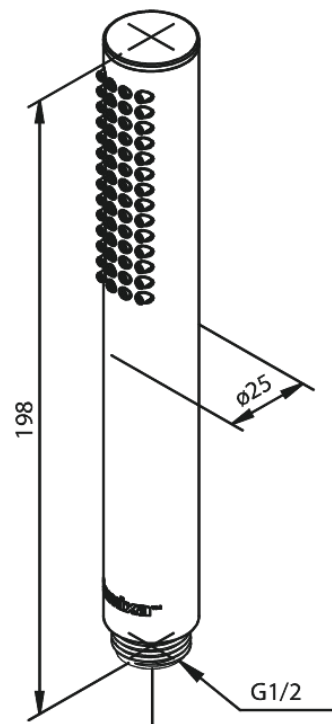

Silhouet

Tube käsisuihku

Tuotenumero: 766640000
Pinta: Kromi
Sarja: Silhouet

LVI: 6531547
EAN: 5708516802853

Ominaisuudet:

Rub-Clean

Ainutlaatuiset ominaisuudet

FM Mattsson Finland Oy
HUOM! Uusi osoite 25.3.2024 alkaen Virkatie 1, 01510 VANTAA

Puh. +358 20 7411960 info-finland@fmmattssongroup.com

Mere information på <https://damixa.fi>

damixa