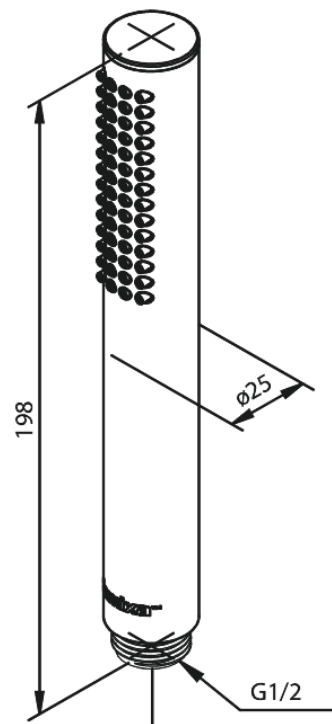

Silhouet

Tube käsisuihku

Tuotenumero: 766640000
Pinta: Kromi
Sarja: Silhouet

LVI: 6531547
EAN: 5708516802853

Ominaisuudet:

Rub-Clean

Ainutlaatuiset ominaisuudet

FM Mattsson Finland Oy
HUOM! Uusi osoite 25.3.2024 alkaen Virkatie 1, 01510 VANTAA